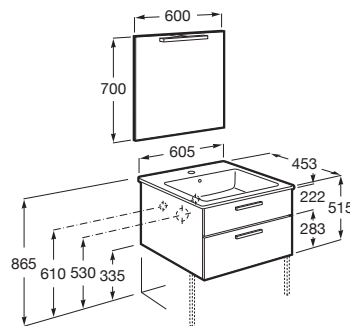

VICTORIA

Pack - mueble base de dos cajones, lavabo, espejo y aplique LED Starlight

MEDIDAS

Longitud	605 mm
Anchura	453 mm
Altura	515 mm

COLORES Y ACABADOS

516 Gris brillo

PVPR (IVA INCLUIDO)

510,62 €

DIBUJOS TÉCNICOS

CARACTERÍSTICAS

Pack - Conjunto de mueble base de dos cajones, lavabo, espejo y aplique LED Starlight. Sifón no incluido. No incluye grifería.

Instalación de la grifería: En el lavabo

Lavabo / Agujeros para grifería: 1 Agujero en el centro